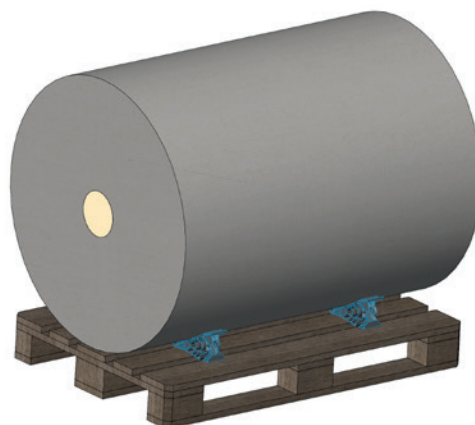

CALE KALABERRI EUROPE

CAL0019 - CAL0024

Les cales Kalaberrri Europe optimisent votre stockage et vos transports de bobines.

100% adaptable, la cale KALABERRI EUROPE pour des diamètres de bobines allant de 580 à 900 mm.

100% réutilisable, la cale KALABERRI EUROPE a été spécialement développée pour le calage horizontal de bobines exclusivement sur palettes EUROPE 1200x800.

100% recyclable, la cale KALABERRI EUROPE répond aux contraintes mécaniques de stockage et de transport entre -40° et 60° C.

▲ Domaine d'utilisation

Industrie papetière, films plastiques

▲ Caractéristiques mécaniques

Poids maximum de la bobine :

- 1200 kg pour la cale CAL0019
- 1000 kg pour la cale CAL0024

▲ 1 seule et même cale pour des bobines D580 / D780 / D900 mm sur palette Europe

La cale KALABERRI EUROPE permet le calage de différents diamètres, 580mm, 780mm et 900mm sur palette EUROPE 1200x800, en renversant la face d'appui.

▲ Matière

ABS

▲ Couleur

noire

▲ Conditionnement

- cartons 1200x800x430
- 300 pièces par carton
- 4 cartons par palette 800x1200