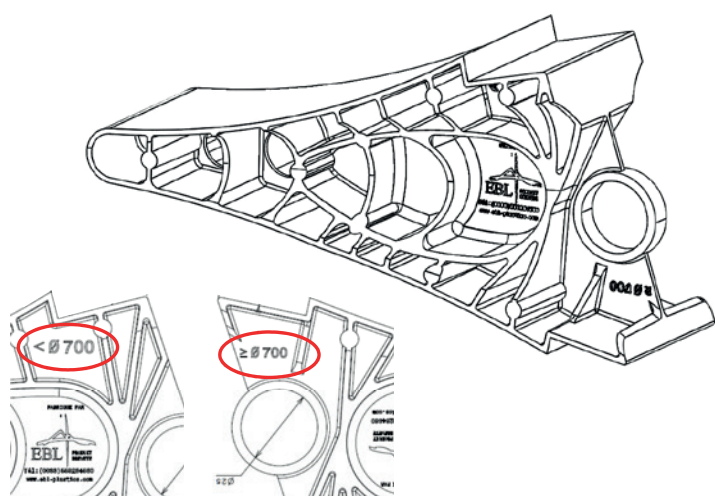

CALE KALABERRI EUROPE

CAL0019 - CAL0024

Les cales Kalaberrri Europe optimisent votre stockage et vos transports de bobines.

100% adaptable, la cale KALABERRI EUROPE pour des diamètres de bobines allant de 580 à 900 mm.

100% réutilisable, la cale KALABERRI EUROPE a été spécialement développée pour le calage horizontal de bobines exclusivement sur palettes EUROPE 1200x800.

100% recyclable, la cale KALABERRI EUROPE répond aux contraintes mécaniques de stockage et de transport entre -40° et 60° C.

▲ Domaine d'utilisation

Industrie papetière, films plastiques

▲ Caractéristiques mécaniques

Poids maximum de la bobine :

- 1200 kg pour la cale CAL0019
- 1000 kg pour la cale CAL0024

▲ 1 seule et même cale pour des bobines D580 / D780 / D900 mm sur palette Europe

La cale KALABERRI EUROPE permet le calage de différents diamètres, 580mm, 780mm et 900mm sur palette EUROPE 1200x800, en renversant la face d'appui.

▲ Matière

ABS

▲ Couleur

noire

▲ Conditionnement

- cartons 1200x800x430
- 300 pièces par carton
- 4 cartons par palette 800x1200