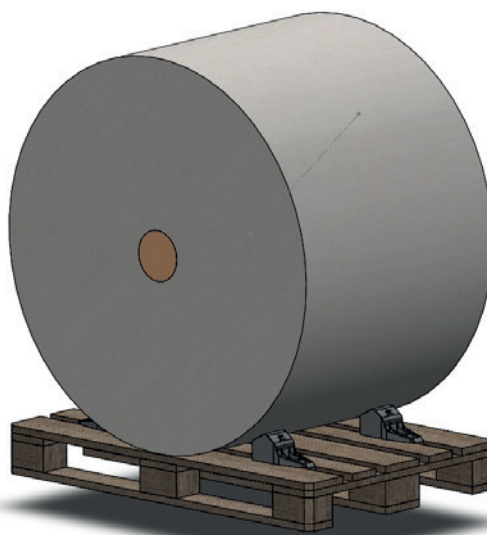

CALE KALA MONOBLOC EUROPE

CAL0011

Les cales KALA MONOBLOC optimisent votre stockage et vos transports de bobines.

100% adaptable, la cale KALA MONOBLOC pour des diamètres de bobines allant de 800 à 1200 mm.

100% réutilisable, la cale KALA MONOBLOC a été spécialement développée pour le calage horizontal de bobines sur palettes EUROPE 1200x800.

100% recyclable, la cale KALA MONOBLOC répond aux contraintes mécaniques de stockage et de transport entre -40° et 60° C.

▲ Domaine d'utilisation

Industrie papetière, films plastiques

▲ Caractéristiques mécaniques

Poids maximum de la bobine :

- 1200 kg pour 4 cales CAL0011

▲ Matière

ABS

▲ Couleur